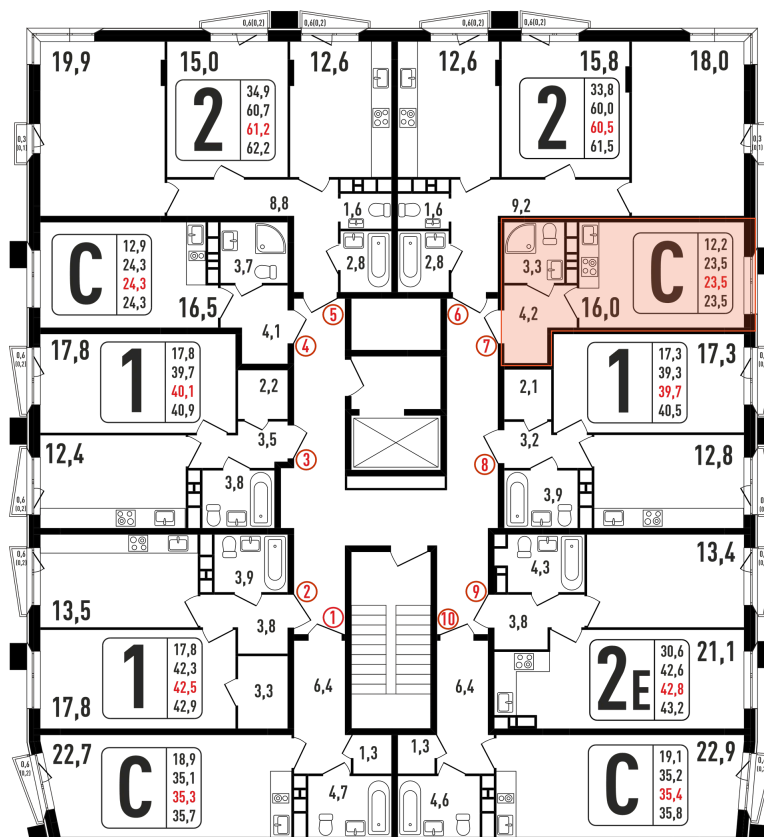

На этаже 2

Студия 23.5 м²

Секция №3

Адрес офиса продаж

Московская обл, г Химки, мкр. Сходня, ул. Фрунзе, д.31

время работы

пн-вс: 10:00-19:00

23.11.2024, 11:44