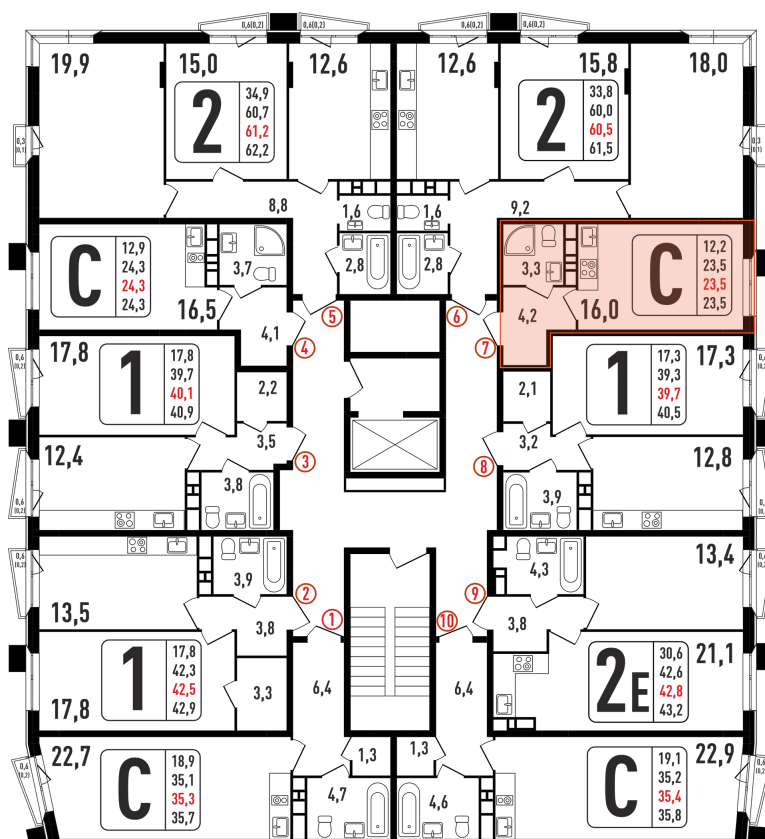

На этаже 2

Студия 23.5 м²

Секция №3

Адрес офиса продаж

Московская обл, г Химки, мкр. Сходня, ул. Фрунзе, д.31

время работы

пн-вс: 10:00-19:00

29.10.2024, 17:25

Не является публичной офертой, цена может быть скорректирована. Информация взята с сайта «жк-фрунзенский.рф»