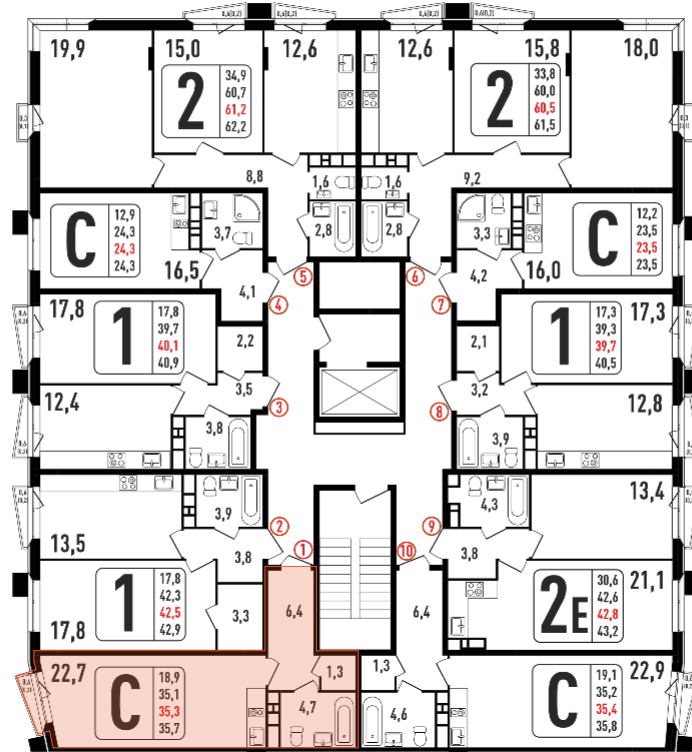

На этаже 2

Студия 35,3 м²

Секция №3