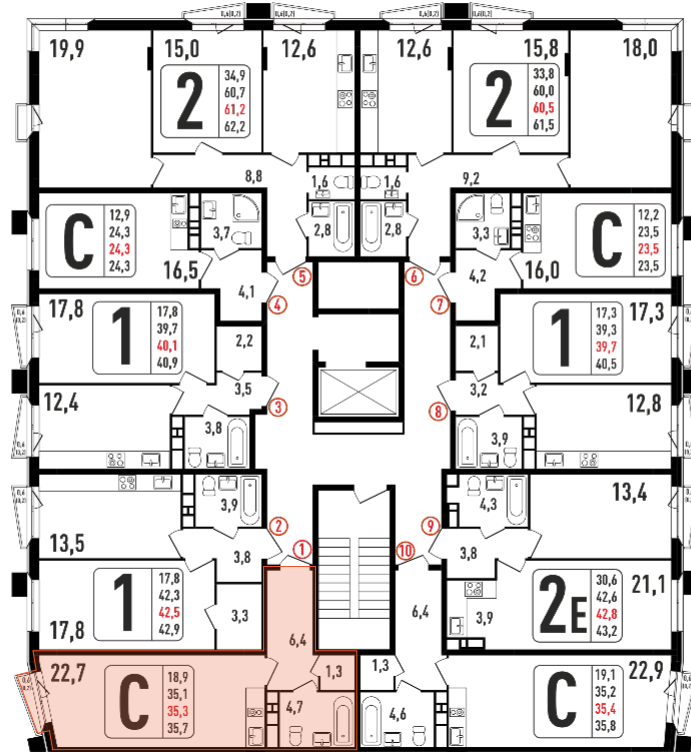

На этаже 8

Студия 35,3 м²

Секция №3