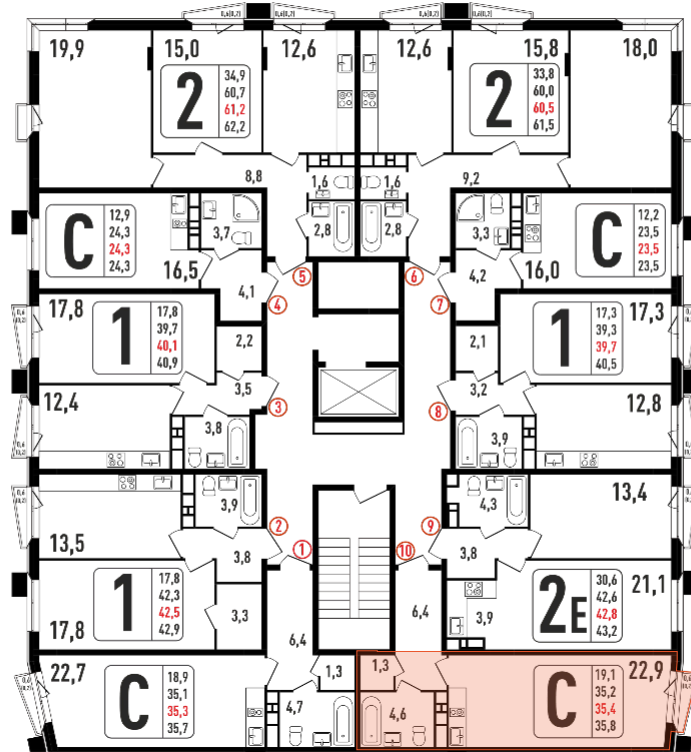

На этаже 8

Студия 35,4 м²

Секция №3